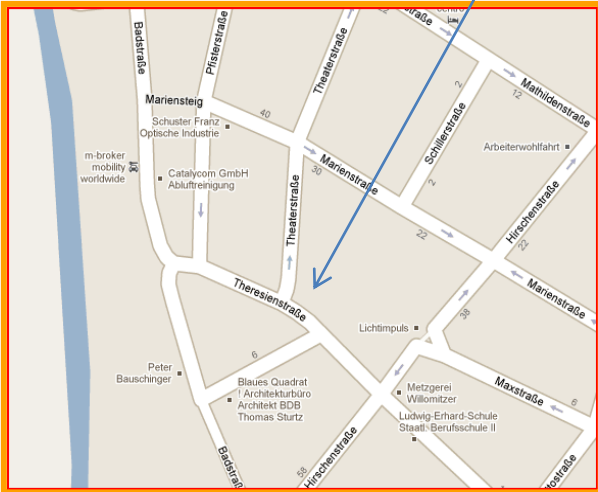

**AWO Kulturbrücke
Theresienstr. 34
90762 Fürth**

Kulturbrücke

**Arbeiterwohlfahrt
Kreisverband Fürth-Stadt e.V.**

Integrationskurse

1. Halbjahr 2021

**Theresienstr. 34 (Anmeldung und Beratung)
90762 Fürth
Tel.: 0911/89 10-8705
Fax: 0911/8910-8740
Email: kultuerbruecke02@awo-fuerth.de**